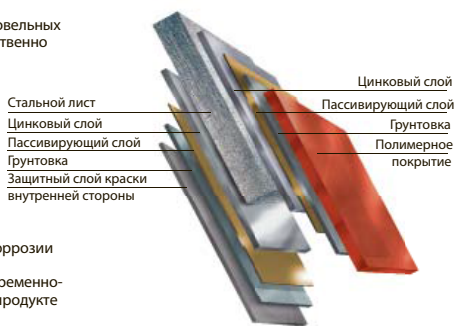

Polyester matt

- Номинальная толщина покрытия 35 мкм
- Особенностью этого покрытия является матовая поверхность
- Типичные области применения включают кровельные покрытия и профилированные листы при новом строительстве и реконструкции
- Экономный ценовой сегмент
- Хорошая стойкость к воздействию ультрафиолета и перепадам температур
- Макс./мин. рабочая температура: +90/-60°C
- Гарантия сохранения технических и эстетических свойств кровельных листов с покрытием Polyester составляет 30 и 10 лет соответственно

Pural® Matt

- Номинальная толщина покрытия 50 мкм
- Состоит из полиуретана и полиамидов, что обеспечивает высокую стойкость к истиранию и обеспечивает повышенную прочность
- Матовая поверхность покрытия эффективно устраняет отражение света
- Очень хорошая стойкость к воздействию ультрафиолета, коррозии и механическим повреждениям
- Разработано специально для премиальных стальных кровель
- Применяется для элегантных величественных зданий в суровых условиях эксплуатации, с требованием максимальной долговечности
- Макс./мин. рабочая температура: +100/-60°C
- Гарантия на эстетические свойства кровельных листов с покрытием Pural Matt составляет 20 лет, на технические свойства -50 лет

Структура стального листа с полимерным покрытием

Purex™

- Номинальная толщина покрытия 26 мкм
- Современное покрытие нового поколения эксклюзивно от Ruukki
- Стильная слегка структурированная поверхность
- Разработано специально для применения в производстве кровельных материалов. Отличная пластичность
- Средний ценовой сегмент
- Превосходная стойкость к механическому износу
- Очень хорошая стойкость к воздействию ультрафиолета и коррозии
- Совершенствует портфолио Ruukki в сегменте покрытий
- Применяется в тех случаях, когда требуется совмещение современного дизайна, прочности и рациональной стоимости в одном продукте
- Макс./мин. рабочая температура: +100/-60°C
- Гарантия сохранения технических и эстетических свойств кровельных листов с покрытием Purex™ составляет 40 и 15 лет соответственно