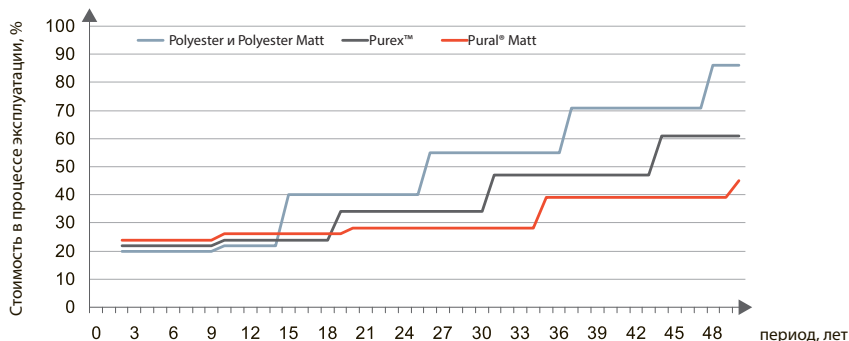

• Пример стоимости обслуживания в процессе эксплуатации: Polyester и Polyester Matt, Purex™, Pural® Matt

Информация является достоверной, но компания не несет ответственности за ущерб, нанесенный неточностью информации.

Компания Ruukki оставляет за собой право вносить изменения.

Авторское право ©2012 Корпорация Rautaruukki.

Все права защищены. Ruukki, Rautaruukki, More With Metals являются собственностью Корпорации Rautaruukki.