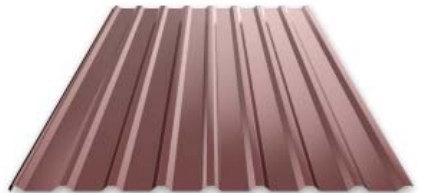

● **Профиль T20W, T35W**

- Лаконичное решение для разнообразных задач при обустройстве кровли
- Профили T20, T35 просты в монтаже и выглядят по-европейски элегантно
- Официальная **гарантия T20W Premium** на **50/20 лет**
- Официальная **гарантия T20W Plus** на **40/15 лет**
- Официальная **гарантия T20W, T35W Standard** на **30/10 лет**