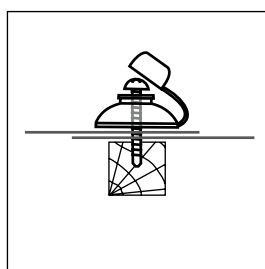

Внимание! Рулоны полиэстера могут монтироваться любой стороной.

Сверление

Сверление отверстий в рулонах полиэстера осуществляется посредством низкоскоростной дрели с зенковкой диаметром 4х10 мм. Не забудьте предусмотреть отвод возможных стружек. Сверление отверстий диаметром 10 мм под винты диаметром 6 мм позволяет компенсировать тепловое расширение материалов.

Каркас
Дерево, окрашенное в белый цвет, или сталь, также окрашенная в белый цвет, либо оцинкованная

Укладка внахлест

Крепежные элементы

Крепление плоских рулонов

На деревянных несущих:

- уплотнительная шайба с крышкой;
- шуруп по дереву с полукруглой головкой диаметром 4,2x32 мм.