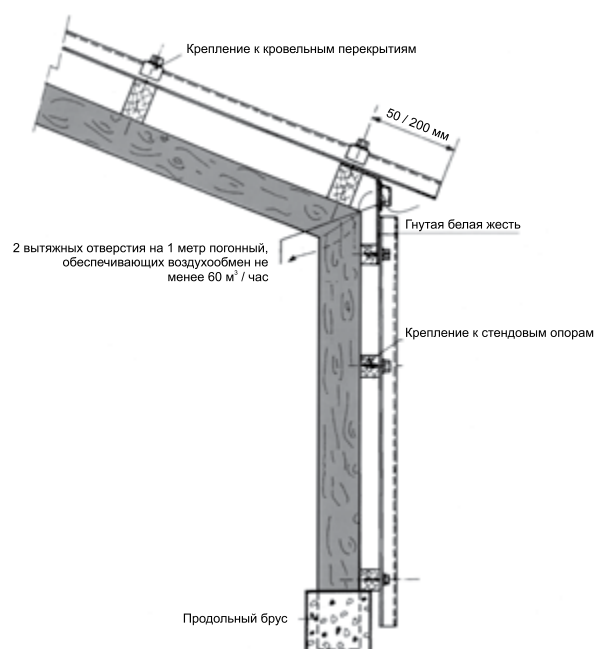

Общая схема крепления полиэстера