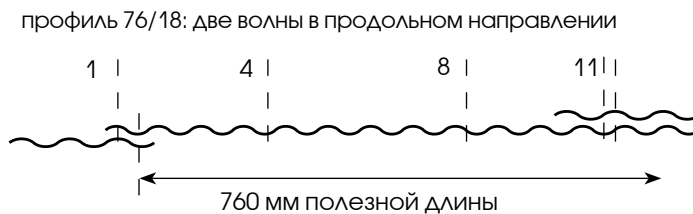

Внимание! Рулоны полиэстера могут монтироваться любой стороной.

Сверление

Сверление отверстий в рулонах полиэстера осуществляется посредством низкоскоростной дрели с зенковкой диаметром 4х10 мм. Не забудьте предусмотреть отвод возможных стружек. Сверление отверстий диаметром 10 мм под винты диаметром 6 мм позволяет компенсировать тепловое расширение материалов.

Каркас
Дерево, окрашенное в белый цвет, или сталь, также окрашенная в белый цвет, либо оцинкованная

Укладка внахлест

Крепежные элементы

Крепление плоских рулонов

На деревянных несущих:

- уплотнительная шайба с крышкой;
- шуруп по дереву с полукруглой головкой диаметром 4,2x32 мм.