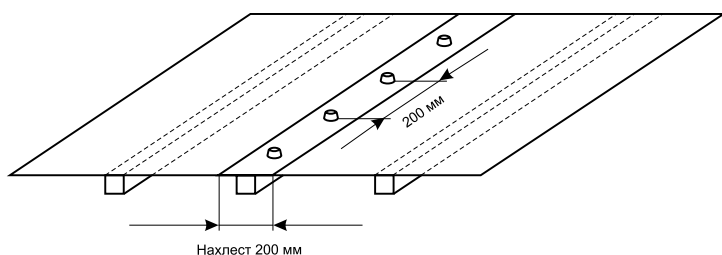

Крепление плоских рулонов