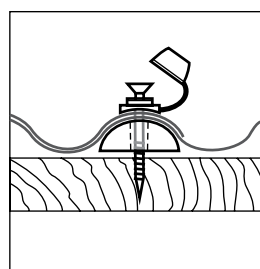

Внимание! Рулоны полиэстера могут монтироваться любой стороной.

Сверление

Сверление отверстий в рулонах полиэстера осуществляется посредством низкоскоростной дрели с зенковкой диаметром 4х10 мм. Не забудьте предусмотреть отвод возможных стружек. Сверление отверстий диаметром 10 мм под винты диаметром 6 мм позволяет компенсировать тепловое расширение материалов.

Каркас
Дерево, окрашенное в белый цвет, или сталь, также окрашенная в белый цвет, либо оцинкованная

Укладка внахлест

Крепежные элементы

Крепление плоских рулонов

На деревянных несущих:

- уплотнительная шайба с крышкой;
- шуруп по дереву с полукруглой головкой диаметром 4,2x32 мм.

На металлических несущих:

- уплотнительная шайба с крышкой;
- винт-саморез или болт-метчик с полукруглой головкой диаметром 4,2x32 мм.

Крепление волнистого профиля 76/18

На деревянных несущих:

- шуруп по дереву с шестигранной головкой и воротником диаметром 6,3x70 мм;
- прокладка для профиля 76/18 с уплотнительной манжетой.