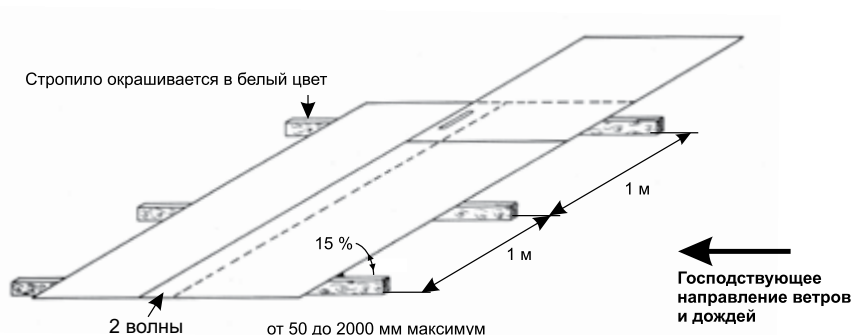

Внимание! Рулоны полиэстера могут монтироваться любой стороной.

Сверление

Сверление отверстий в рулонах полиэстера осуществляется посредством низкоскоростной дрели с зенковкой диаметром 4х10 мм. Не забудьте предусмотреть отвод возможных стружек. Сверление отверстий диаметром 10 мм под винты диаметром 6 мм позволяет компенсировать тепловое расширение материалов.