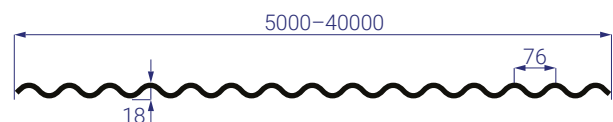

Сельскохозяйственные объекты — теплицы, фермы.

Плоский

Размер, мм	2000 x 40000	2500 x 40000	3000 x 30000
Площадь, м ²	80	100	90
Толщина, мм	0,8		
Цвет	прозрачный, бронзовый, тонированный		

Обладает хорошей гибкостью и используется в арочных конструкциях

Волна 76/18

Размер, мм	2000 x 40000	2500 x 40000	3000 x 30000
Площадь, м ²	80	100	90
Толщина, мм	0,8		
Цвет	прозрачный, синий, зеленый, желтый, красный, бронзовый, тонированный, молочный		

Обладает высокой жесткостью и используется для покрытия прямых поверхностей