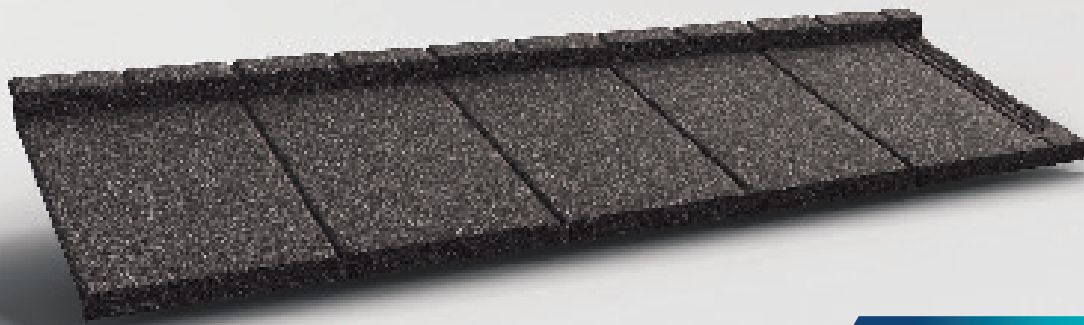

GERARD
Кровля без забот

ТЕХНИЧЕСКАЯ ИНФОРМАЦИЯ

Общая длина: **1350 мм**
Длина покрытия: **1260 мм**
Ширина: **350 мм**
Ширина покрытия: **321 мм**
Расход на м²: **2,47**
Минимальный шаг: **15° (27%)**

Отличная устойчивость к атмосферным воздействиям и коррозии была достигнута благодаря стали с покрытием из сплава цинка, алюминия и магния толщиной 250г/м², которая обеспечивает максимально надежную защиту. Сочетание 93,5% цинка, 3,5% алюминия и 3% магния образует исключительно стабильный барьер, не имеющий аналогов в стальной кровельной промышленности.

Каменная крошка обеспечивает привлекательный рельеф и обеспечивает надежную защиту от ультрафиолета. Технология запекания при высокой температуре всех 8 слоев композитной черепицы GERARD гарантирует долгий срок службы и позволяет вашей кровле выдерживать самые суровые условия во всем мире.

ЦВЕТА

СЛОИ

1. Акриловая глазурь.
2. Базальтовая крошка
3. Базовый слой
4. Акриловая смола
5. Защитный слой алюмоцинка
6. Стальное основание 0,50 мм
7. Защитный слой алюмоцинка
8. Акриловая смола.

ГАРАНТИЯ

Уникальная упрочненная сталь и специальные слои покрытия обеспечивают надежную защиту крыши вашего дома. GERARD® предлагает вам гарантию на 50 лет в дополнение к качественному обслуживанию клиентов.

Официальный партнер GERARD®

M8 Правильный дом

г. Минск, ул. Брикета, 27
тел.: +375 17 311 09 06
info@pd.by www.pd.by

+375 29 313 88 88
+375 33 313 88 88