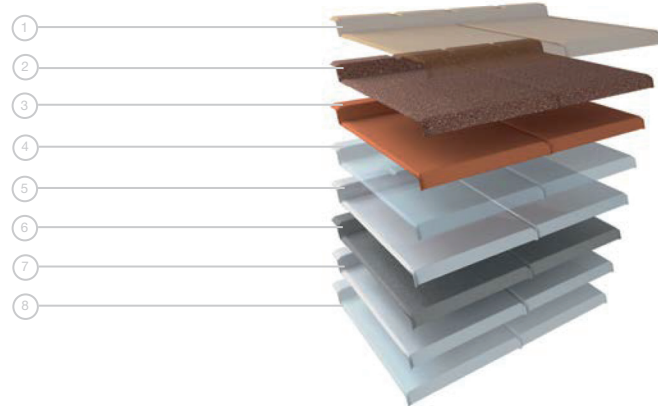

GERARD® ELEGANTA

НОВИНКА

GERARD ELEGANTA - прямоугольная форма, гармонирующая с сегодняшним стремлением к простоте и красоте.

Поиск подходящей кровли является важнейшим элементом для любого здания, особенно, если это ваш дом. Эта долгосрочная инвестиция должна дать вам удовлетворение и душевное спокойствие на всю жизнь. Откройте для себя новые возможности в современных технологиях с композитной черепицей GERARD! С новым профилем Eleganta прочность стали сочетается

Каменная крошка обеспечивает привлекательный рельеф и обеспечивает надежную защиту от ультрафиолета. Технология запекания при высокой температуре всех 8 слоев композитной черепицы GERARD гарантирует долгий срок службы и позволяет вашей кровле выдерживать самые суровые условия во всем мире.

ЦВЕТА

Черный

Коричневый

Красный

СЛОИ

1. Акриловая глазурь.
2. Базальтовая крошка
3. Базовый слой
4. Акриловая смола
5. Защитный слой алюмоцинка
6. Стальное основание 0,50 мм
7. Защитный слой алюмоцинка
8. Акриловая смола.